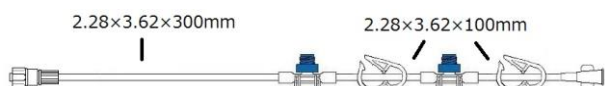

「エクステンションチューブ」仕様変更のご案内

拝啓 平素は格別のご高配を賜り、厚く御礼申し上げます。また、弊社製品をご愛顧いただき、誠にありがとうございます。

さて、この度、「エクステンションチューブ」の、仕様を変更致しますので下記にてご案内致します。

今後とも弊社製品をご愛顧下さいますようよろしくお願い申し上げます。

敬 具

変更内容

- 混注部の仕様を変更します。
  混注部の位置が現行品と比較して上流側になります。

対象製品及び変更予定時期

JANコード	商品コード	品番
4987458666513	66-651	STPBEX3-50NFP2H
4987458666438	66-643	STPBEX1-50NFPS
4987458666445	66-644	STPBEX1-50APS
4987458666520	66-652	STPBEX3-50NFPS
4987458666605	66-660	STPBEX3-50APS
4987458666537	66-653	STPBEX3-50NFPH

JANコード	商品コード	品番	変更予定時期
品番変更なし			未定
品番変更なし			平成 29 年 4 月以降
4987458666438	66-643	STPBEX1-50NFPS	
品番変更なし			平成 28 年 12 月中旬
4987458666520	66-652	STPBEX3-50NFPS	
品番変更なし			平成 28 年 12 月中旬

変更内容

変更前: 商品コード 66-651、混注管上流 100mm、下流 300mm