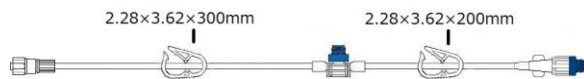

「エクステンションチューブ」仕様変更のご案内

拝啓 平素は格別のご高配を賜り、厚く御礼申し上げます。また、弊社製品をご愛顧いただき、誠にありがとうございます。

さて、この度、「エクステンションチューブ」の、仕様を変更致しますので下記にてご案内致します。

今後とも弊社製品をご愛顧下さいますようよろしくお願い申し上げます。

敬 具

変更内容

- 混注部の仕様を変更します。
 混注部の位置が現行品と比較して上流側になります。

変更後: 混注管上流 60mm、下流 400mm

変更前: 商品コード 66-643/644、混注管上流 200mm、下流 300mm

変更後: 混注管上流 100mm、下流 400mm

変更前: 商品コード 66-652/660、混注管上流 200mm、下流 300mm

変更後: 混注管上流 100mm、下流 400mm

変更前: 商品コード 66-653、混注管上流 200mm、下流 300mm

変更後: 混注管上流 100mm、下流 400mm