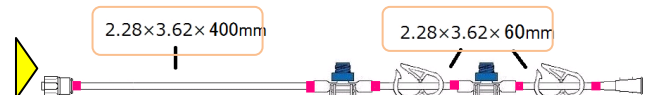

変更後: 混注管上流 60mm、下流 400mm